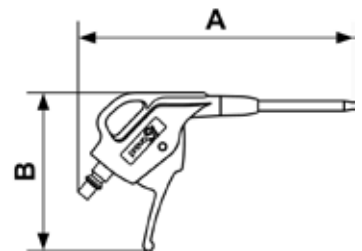

## PREVOS1 BLASPISTOLEN - PROFIL ARO 210 - 6 MM

prevoS1 Blaspistole mit Metalleldüse  
 Profil : ARO 210

<b>Buse</b> Metallisch	<b>Force de soufflage - EU</b> 390 (G)	<b>Durchfluß bei 6 bar</b> 2.2 (BAR)	<b>Max. Betriebsdruck</b> 12	<b>Material</b> Polyamid
---------------------------	---	---	---------------------------------	-----------------------------

Art. Nr	Durchfluß bei 6 bar (l/min)	Geräuschpegel (DBA)	Länge (m)	Abm. A (mm)	Abm. B (mm)
ABG 06MTL	330	89	0.104	169	97